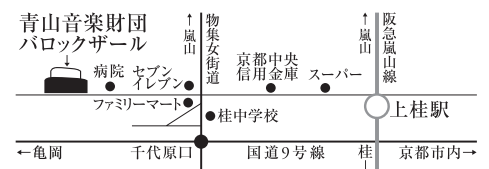

新型コロナウイルス感染予防対策にご協力ください。  
バロックザールのWEBサイトをご確認の上、ご来場ください。

バロックザール  
*Barocksaal*  
京都 青山音楽記念館

お問い合わせ  
tel. 075-393-0011  
9:30~18:00 月・火 休館  
〒615-8282 京都市西京区松尾大利町9-1  
<https://barocksaal.com/>

阪急電車嵐山線「上桂」駅下車西へ300メートル  
ご来場の際は公共交通機関をご利用ください。