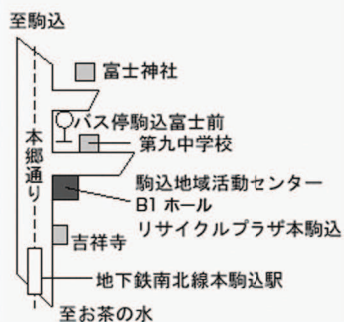

語りベオペラその一

蝶々夫人

「蝶々夫人」

語り：鈴木結沙
蝶々夫人：片岡ひろみ
ピンカートン：内田吉則
シャープレス：浜田耕一
スズキ：望月友美

ピアノ伴奏：土田伸子

歌とお芝居が綴る
オペラハイライト

2010年7月24日(土)
18:30開演(18:15開場)
文京区本駒込地域センターB1ホール

全席自由2500円

チケット申し込み
お問い合わせ

Soave事務局
090-4955-2297
soave-info@docomo.ne.jp

文京区本駒込地域センター
(南北線本駒込駅より徒歩5分JR
駒込駅、南北線駒込駅より徒歩7分)